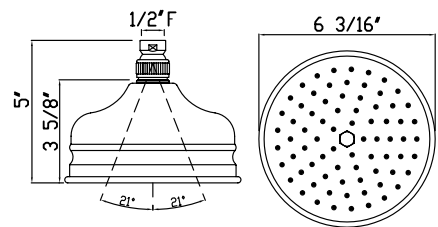

1027/8 (6")