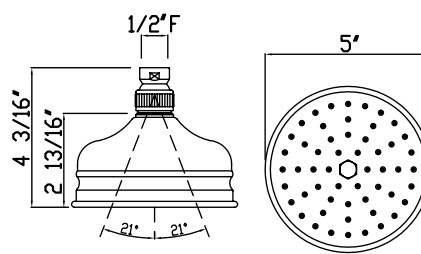

## ANTI-CAL SHOWERHEAD

ROHL Shower

- 1007/8 (4" Showerhead)**
- 1017/8 (5" Showerhead)**
- 1027/8 (6" Showerhead)**
- 1037/8 (8" Showerhead) (shown)**
- 1047/8 (12" Showerhead)**

#### 1007/8 (4")

#### 1017/8 (5")

#### 1047/8 (12")